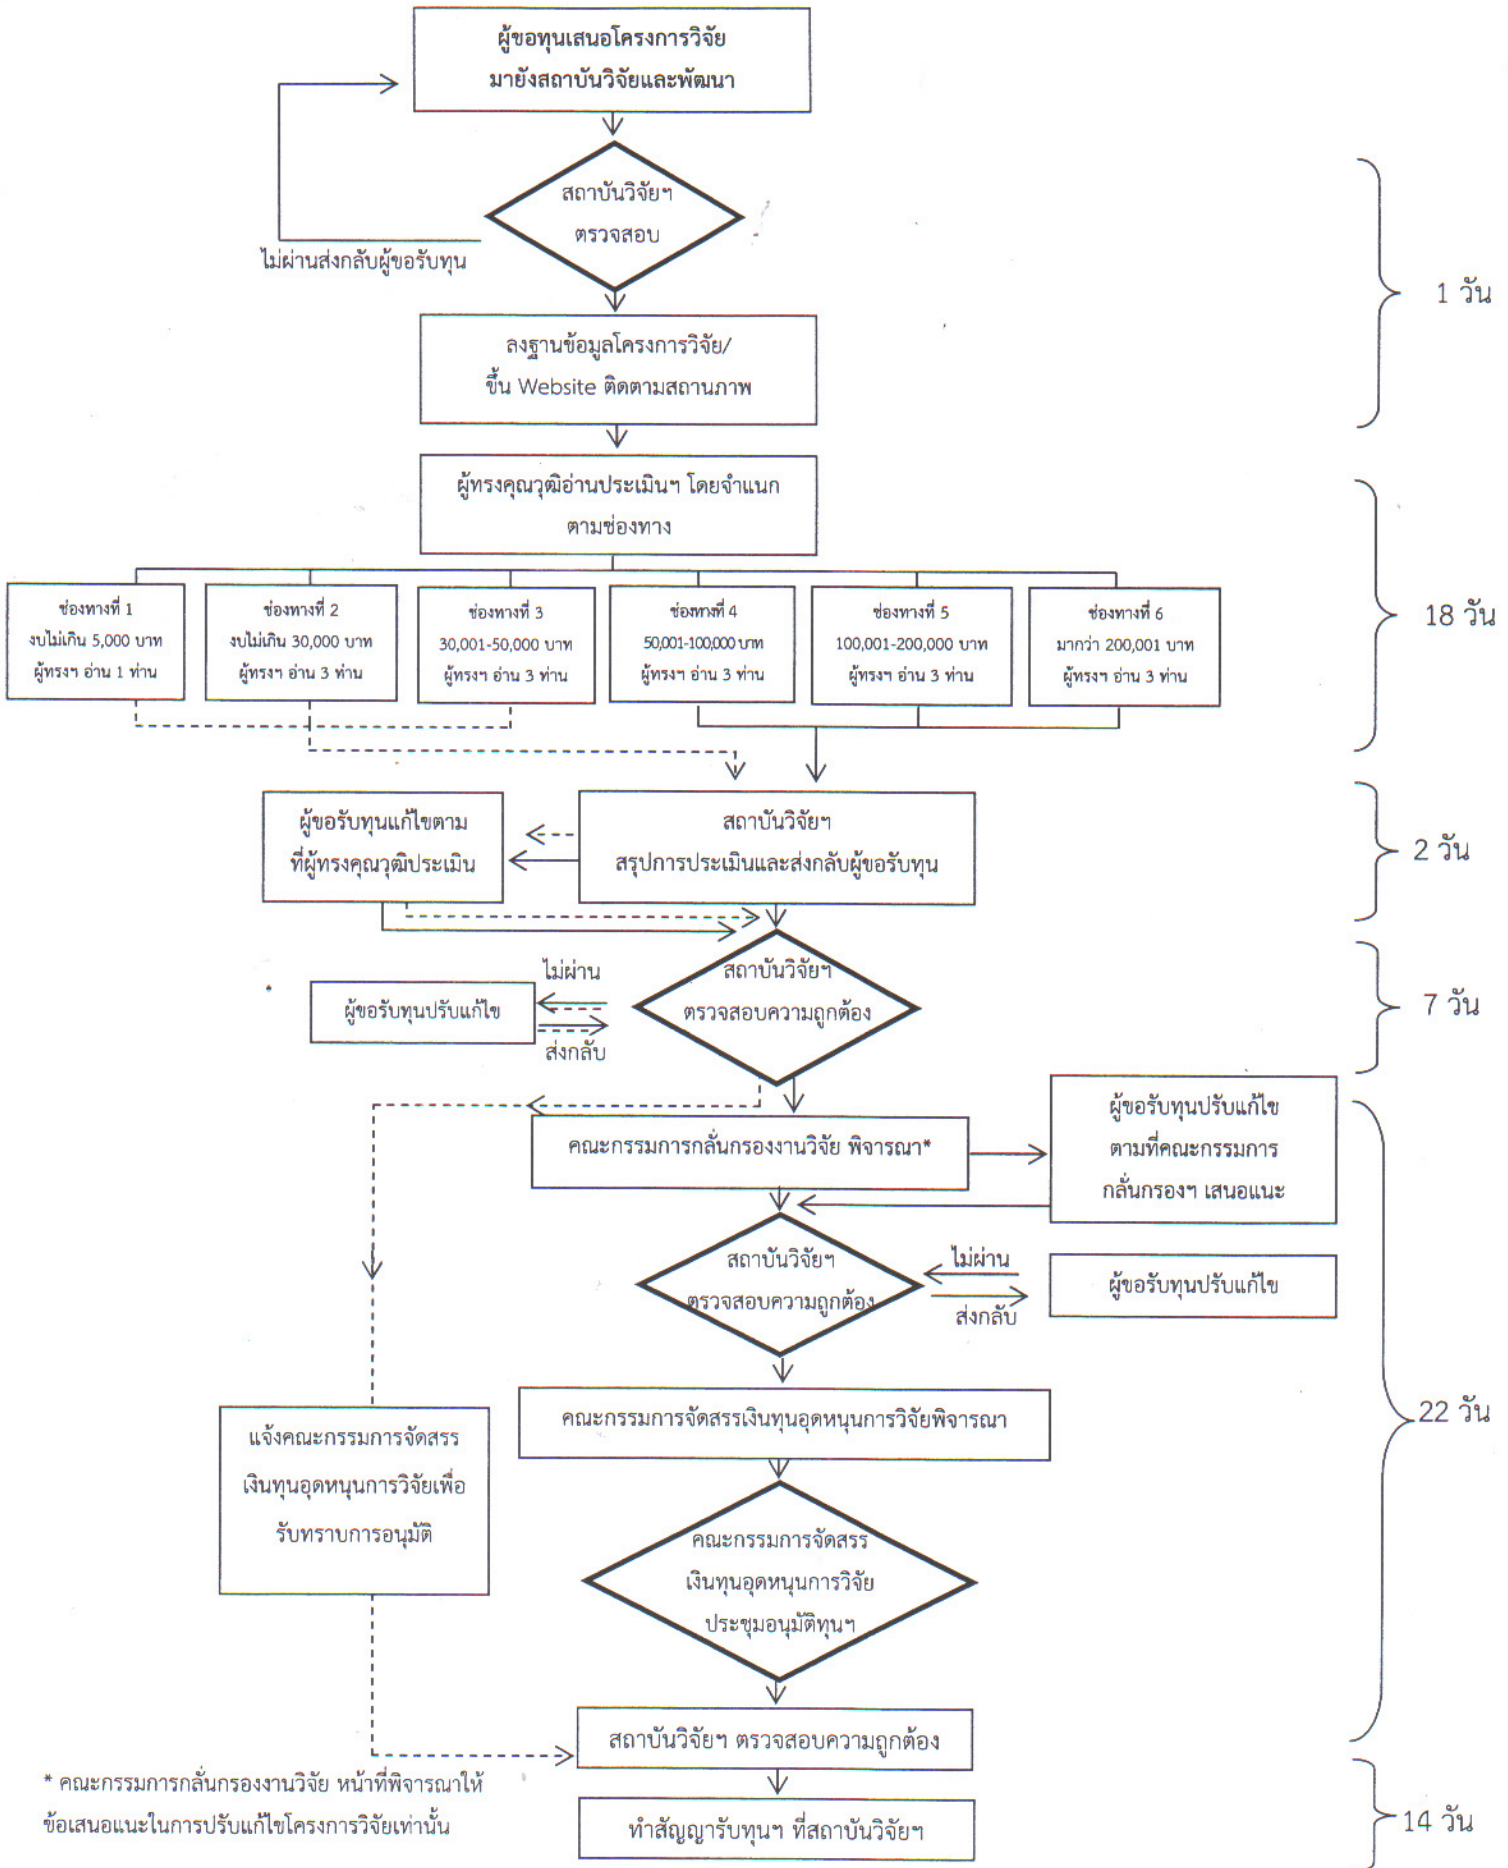

ขั้นตอนการจัดสรรทุนอุดหนุนการวิจัยของมหาวิทยาลัยราชภัฏสวนดุสิต

* คณะกรรมการกลั่นกรองงานวิจัย หน้าที่พิจารณาให้ข้อเสนอแนะในการปรับแก้ไขโครงการวิจัยเท่านั้น

1 วัน

18 วัน

2 วัน

7 วัน

22 วัน

14 วัน